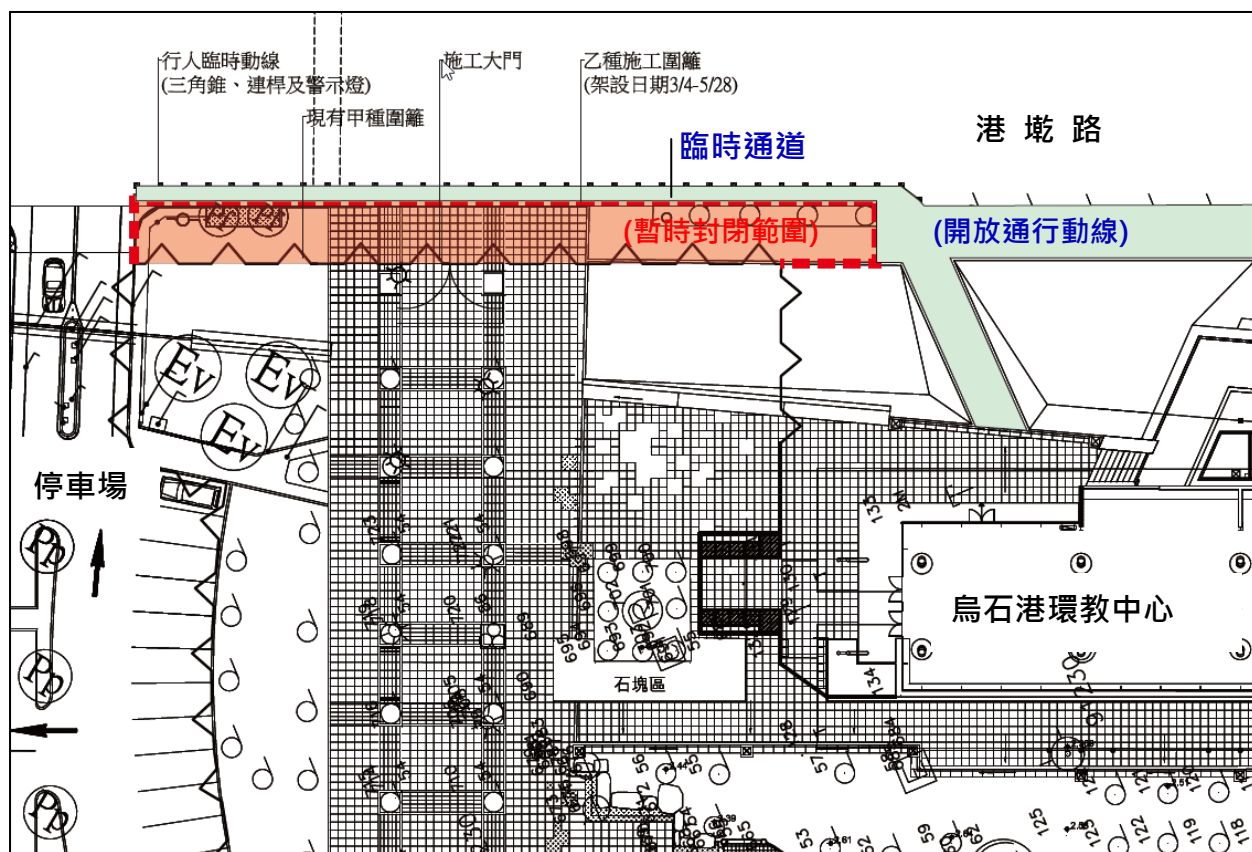

港墘路行人道整修封閉公告

為提供更優質服務環境，本館將封閉園區東側之港墘路行人道（如下圖）進行鋪面改善，施工期間敬請遊客改由臨時通道行進，並請注意安全，造成不便敬請見諒！

工程名程：烏石港環教中心第一期整修施作工程

暫時封閉範圍：如下圖橘色區域（封閉期間：2019.3.4~5.28）

開放通行動線：如下圖綠色區域

蘭陽博物館敬啟 2019.2