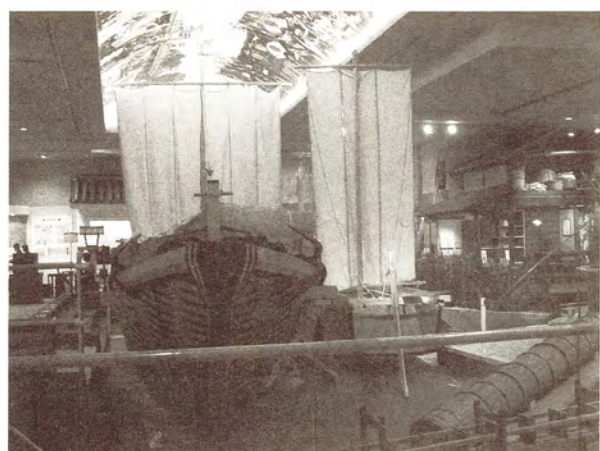

圖14. 慶典造型人偶。

圖15. 祭拜米食種類展示項。

圖16. 廟宇行事展示項。

圖17. 日本宗教分佈圖展示項。

圖18. 丸子船上方螢幕，正播放慶典。

圖19. 7世紀建造的瀨田唐橋的橋腳基墩。

圖20. 『展示室B：人類與琵琶湖的歷史』港口全景。

圖21. 水運的發展。